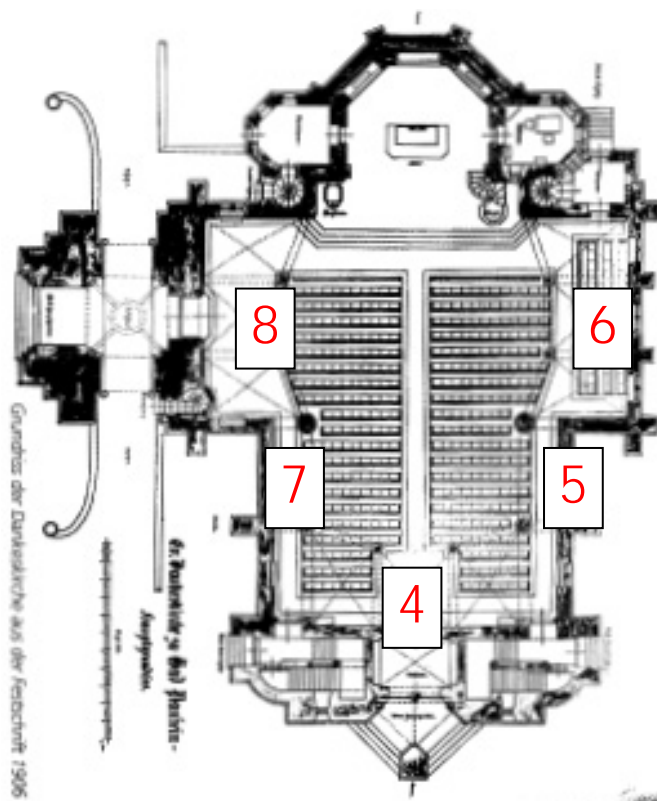

# Dankeskirche Bestuhlung

## Erdgeschoss

Bereich 1  
gute Sicht: 410  
eingeschränkte Sicht: 6

Bereich 2  
gute Sicht: 27  
eingeschränkte Sicht: 6

Bereich 2a  
eingeschränkte Sicht: 23

Bereich 3  
gute Sicht: 24  
eingeschränkte Sicht: 3

Bereich 3a  
gute Sicht: 12  
eingeschränkte Sicht: 14

Gesamt EG  
gute Sicht: 473  
eingeschränkte Sicht: 52

## Obergeschoss

Bereich 4  
gute Sicht: 109  
eingeschränkte Sicht: 26

Bereich 5  
eingeschränkte Sicht: 8

Bereich 6  
gute Sicht: 20  
eingeschränkte Sicht: 80

Bereich 7  
eingeschränkte Sicht: 8

Bereich 8  
gute Sicht: 19  
eingeschränkte Sicht: 43